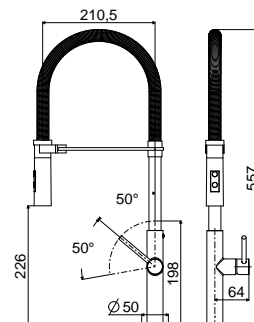

CH 179CR

Miscelatore lavello "Professional" con doccia estraibile (2 getti) e canna orientabile

One-hole "Professional" sink mixer with pull-out hand-shower (two-spray) and swivelling spout

* Supporto doccia con magneti

* Hand-shower bracket with magnets