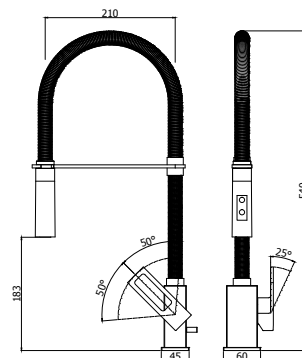

Due varianti di design per una serie unica nelle sue linee essenziali.

© EL 880CR

Miscelatore lavello monoforo con canna orientabile
One-hole sink mixer with swivelling spout

© EF 179CR

Miscelatore lavello "Professional" con doccia estraibile (2 getti) e canna orientabile
One-hole "Professional" sink mixer with pull-out hand-shower (two-spray) and swivelling spout