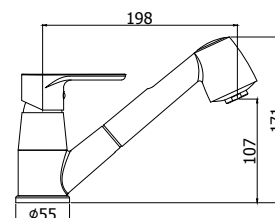

© GR 183CR

Miscelatore lavello con doccia estraibile (2 getti) e canna **tubo** orientabile

One-hole sink mixer with pull-out hand-shower (two-spray) and swivelling spout