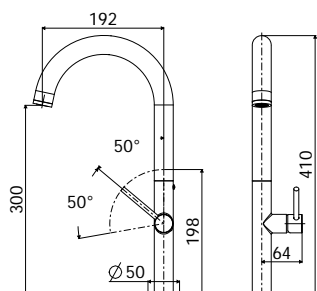

chef

CH 185CR

Miscelatore lavello monoforo alto con doccia estraibile (2 getti) e canna orientabile

Tall one-hole sink mixer with pull-out hand-shower (two-spray) and swivelling spout

CH 985CR

Miscelatore lavello monoforo con doccia estraibile (2 getti) e canna orientabile

One-hole sink mixer with pull-out hand-shower (two-spray) and swivelling spout

CH 180CR

Miscelatore lavello monoforo alto con canna orientabile

Tall one-hole sink mixer with swivelling spout

CH 179CR

Miscelatore lavello "Professional" con doccia estraibile (2 getti) e canna orientabile