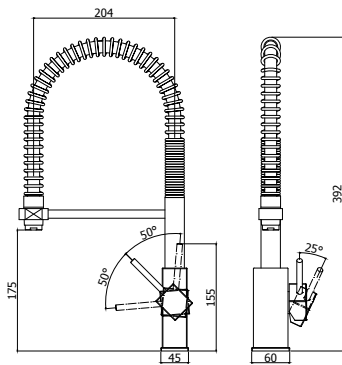

© LEA 176CR

Miscelatore lavello "PROFESSIONAL" con doccetta getto fisso
One-hole "PROFESSIONAL" sink mixer, single mode hand-shower