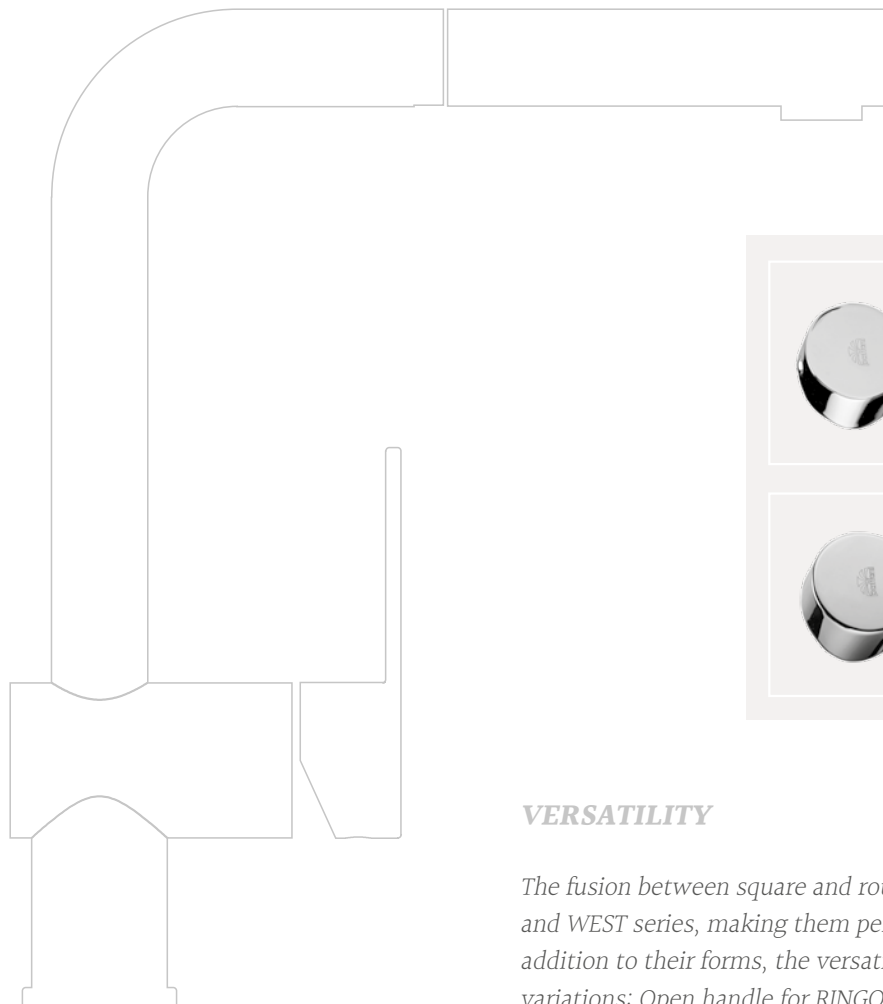

© **LIG 179CRNO**

Miscelatore lavello "Professional" con doccia estraibile (2 getti) e canna orientabile
One-hole "Professional" sink mixer with pull-out hand-shower (two spray) and swivelling spout

* **CRNO** - Cromo + molla nero opaco
 * **CRNO** - Chrome + matt black spring

© RIN 285CR

ringo-west

VERSATILITÀ

La fusione tra forma quadra e tonda crea uno stile unico per le serie RINGO e WEST, rendendole perfette per ogni stile di design e di arredamento. Oltre che nelle sue forme, la versatilità di queste serie si evidenzia anche nelle sue numerose varianti: leva aperta per la serie RINGO, leva chiusa per la serie WEST.