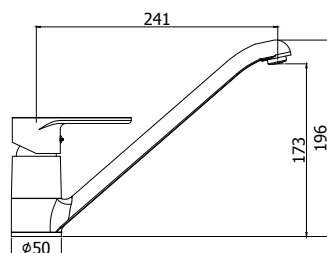

© GR 182CR

Miscelatore lavello monoforo con canna **fusa** orientabile

One-hole sink mixer with swivelling **cast** spout