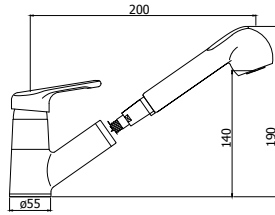

© **NT 183CR**

Miscelatore lavello con doccia estraibile (2 getti) e canna **tubo** orientabile
One-hole sink mixer with pull-out hand-shower (two-spray) and swivelling spout