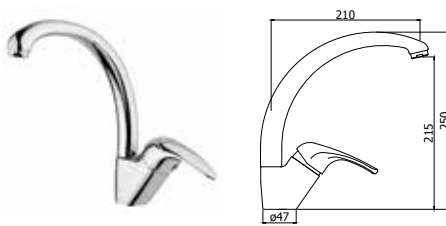

TF - Finitura TERRA DI FRANCIA + CROMO
 TF - "TERRE DE FRANCE" + CHROME finish

nettuno due

© ND 180CR

Miscelatore lavello monoforo con
canna **tubo** orientabile

*One-hole sink mixer with **tube** swivelling spout*