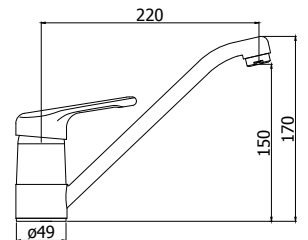

TF - Finitura TERRA DI FRANCIA + CROMO
 TF - "TERRE DE FRANCE" + CHROME finish

nettuno

© NT 181CR

© NT 182CR

Miscelatore lavello monoforo con canna **fusa** orientabile
One-hole sink mixer with swivelling cast spout