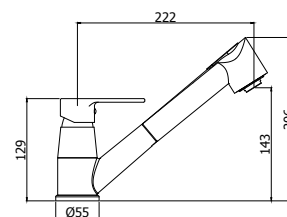

Miscelatore lavello a muro con canna orientabile

Wall sink mixer with swivelling spout

© RED 182TCR

Miscelatore lavello monoforo con canna orientabile

One-hole sink mixer with swivelling spout

© RED 183CR

Miscelatore lavello con doccia estraibile (2 getti) e canna orientabile