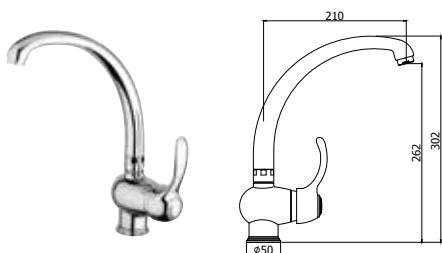

© FA 181

Miscelatore lavello laterale canna alta orientabile
One-hole sink mixer high swivelling spout