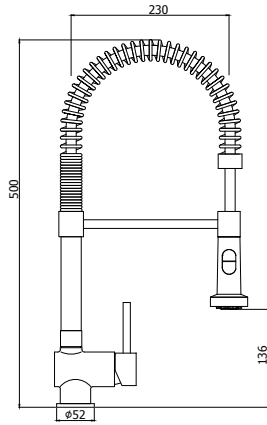

© **SK 176CR**

Miscelatore lavello "Professional" con doccetta cilindrica getto regolabile

"One hole sink mixer "Professional" with cylindrical hand-shower with adjustable spray

© **SK 177CR**

Miscelatore lavello "PROFESSIONAL" con doccetta bombata 2 getti

"PROFESSIONAL" one-hole sink mixer with two-spray round hand-shower