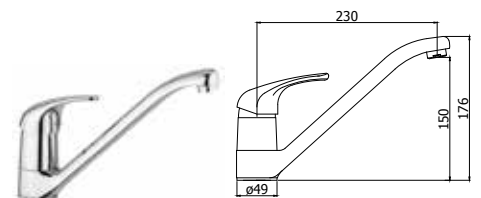

© ND 182CR

Miscelatore lavello monoforo canna **fusa** orientabile

*One-hole sink mixer with swivelling **cast** spout*