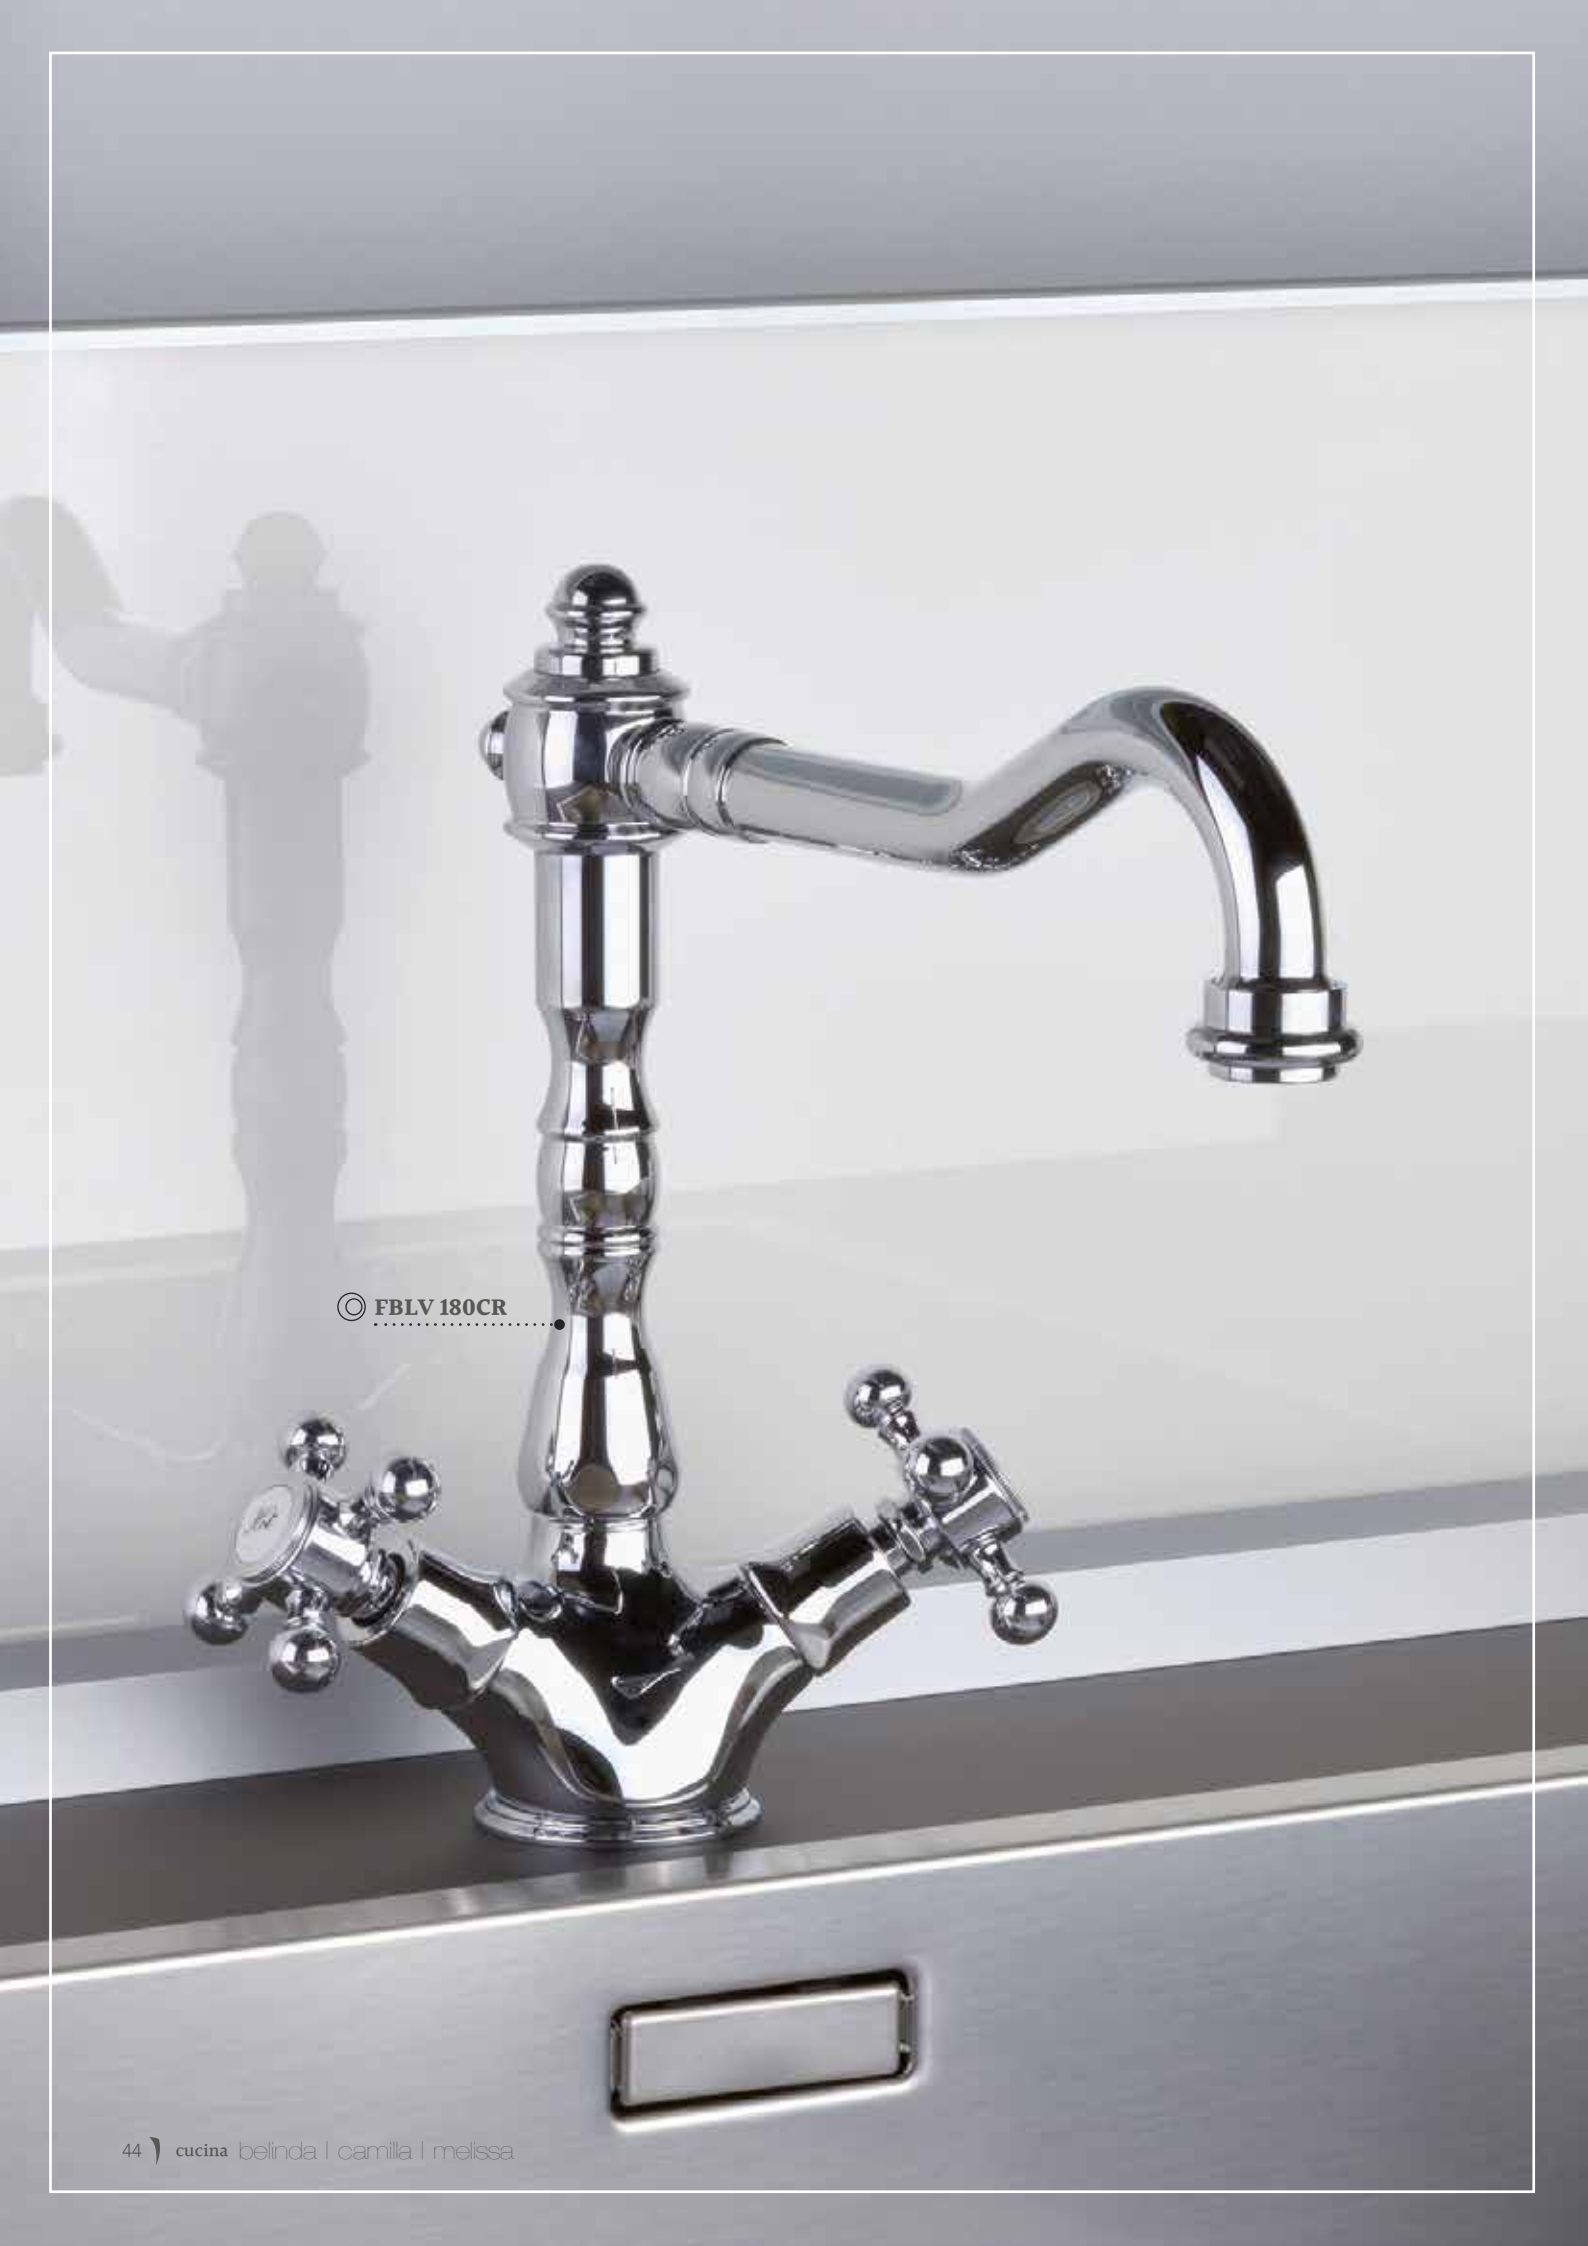

© FA 182CR

© FBLV 180CR

NOSTALGIA

Il gusto per le belle cose di una volta ha un sapore antico: le serie di rubinetteria a 2 maniglie BELINDA e MELISSA si ispirano ad un'epoca passata per creare un'armonia unica con gli ambienti più classici. La linea unica del corpo può essere personalizzata scegliendo tra ben 3 differenti tipologie di maniglia: BELINDA con maniglia a croce e pomelli tondi, MELISSA con leva con caratteristico manicotto di ceramica bianca, CAMILLA con maniglia a croce che ricorda i timoni delle navi. Tutti gli articoli sono disponibili nella classica versione cromata e nelle più eleganti finiture del cromo-oro, bronzato, ramato e argento.