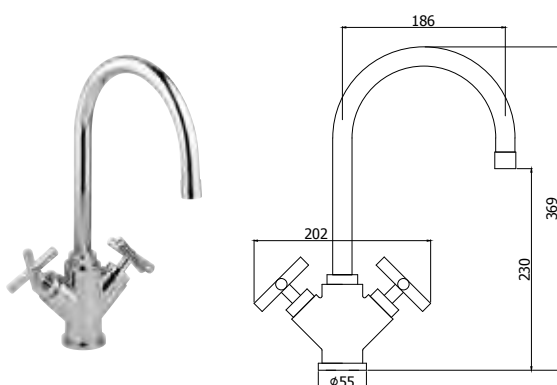

quattro

PERSONALITÀ

Rubinetti a 2 maniglie dallo stile unico, la serie QUATTRO ha un design semplice e pulito, senza fronzoli. La sua personalità discreta ma decisa risulta inconfondibile, per rendere questa gamma di prodotti protagonista in qualsiasi ambiente. La caratteristica maniglia a croce trasforma un rubinetto dalla parvenza semplice in un prodotto di grande eleganza, sia nella versione monoforo che in quella classica a 3 fori, in grado di impreziosire col suo tocco in più qualsiasi arredamento.

PERSONALITY

Two-handle faucets with a unique style, QUATTRO series has a clean and simple design. Its personality discreet but unmistakable makes this range of products a protagonist in any environment.

The special cross handle makes of an apparently simple tap an article of great elegance, both in the one-hole that in the classic 3-hole version, able to embellish with its special touch any decor.

© QTV 180CR

Monofofo lavello con canna orientabile
One-hole sink mixer with swivelling spout

FINITURE FINISHES

CR - Finitura CROMO
CR - CHROME PLATED finish