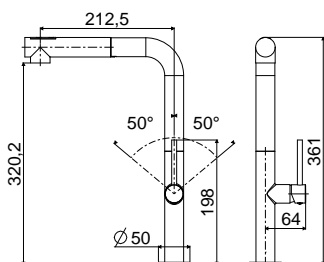

chef

CH 185CR

Miscelatore lavello monoforo alto con doccia estraibile (2 getti) e canna orientabile

Tall one-hole sink mixer with pull-out hand-shower (two-spray) and swivelling spout

CH 985CR

Miscelatore lavello monoforo con doccia estraibile (2 getti) e canna orientabile