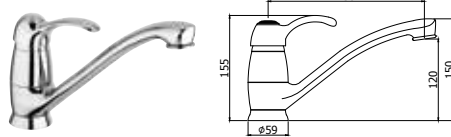

© FA 182

Miscelatore lavello canna orientabile
One-hole sink mixer swivelling spout