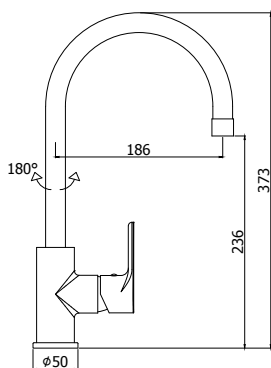

© GR 180CR

Miscelatore lavello monoforo con canna **tubo** orientabile

One-hole sink mixer with **tube** swivelling spout

© GR 183CR

Miscelatore lavello con doccia estraibile (2 getti) e canna **tubo** orientabile