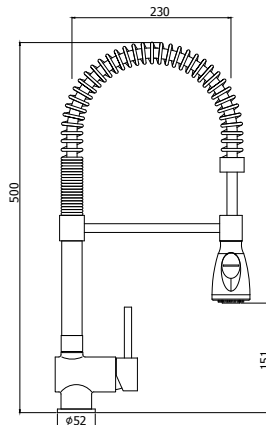

© **SK 178CR**

Miscelatore lavello "PROFESSIONAL" con doccetta LUX 2 getti

"PROFESSIONAL" one-hole sink mixer with two-spray luxury hand-shower