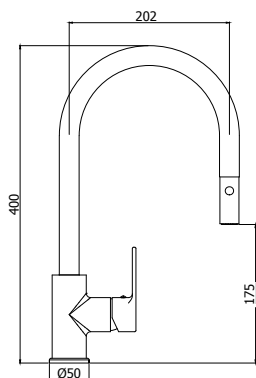

red

ESSENZIALITÀ

Linee moderne ed essenziali per un prodotto che rappresenta il più alto esempio di sodalizio tra bellezza e convenienza. La serie RED si distingue infatti per le sue forme lineari ed armoniche in perfetta sintonia con il contenimento dei costi, sia da un punto di vista produttivo che sul piano dei consumi.

ESSENTIALITY

Modern and essential lines for a product that represents the highest example of association between beauty and convenience. The RED series is distinguished by its harmonic and linear forms in perfect harmony with the costs containment, both from a production point of view than in terms of consumption.

© RED 285CR

Miscelatore lavello monoforo con doccia estraibile (2 getti) e canna **tonda** orientabile

*One-hole sink mixer with pull-out hand-shower (two-spray) and **round** swivelling spout*