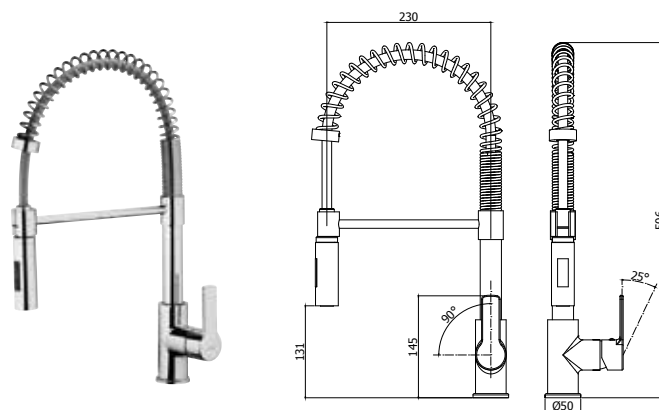

red

© RED 179CR

Miscelatore lavello "Professional" con doccia estraibile (2 getti) e canna orientabile

One-hole "Professional" sink mixer with pull-out hand-shower (two-spray) and swivelling spout